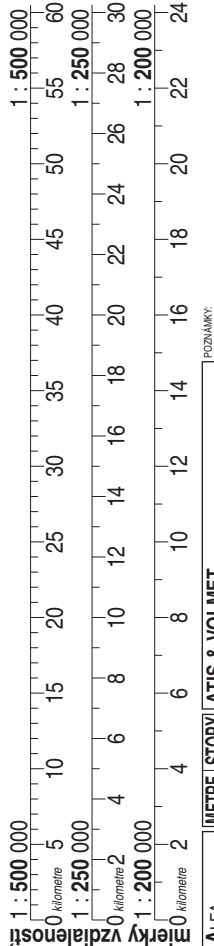

Lietam bezpečne - používam DATABÁZU LETÍSK!

POZNAMKY:

ALFA	METRE STOPY	ATIS & VOLMET
BRAVO	100 330	STEFANIK ATIS ARR 128,650 DEP 133,875
CHARLIE	200 660	KOŠICE ATIS 133,725
DELTA	300 990	POPRAD TATRY ATIS 133,125
ECHO	400 1310	BRATISLAVA VOLMET 126,200
FOXTROT	500 1640	MOŠNOV ATIS 118,055
GOLF	600 1970	TURANY ATIS 131,105
HOTEL	700 2300	PRAHA VOLMET ..... 128,605 .125,525
INDIA	800 2630	BRATISLAVA INFORMATION 124,300
JULIETT	900 2950	FIR BRATISLAVA 124,300
KILO	1000 3280	BRATISLAVA CONTROL/RADAR 126,475
LIMA	1100 3610	SEKTOR WEST ..... 134,475 .126,475
MIKE	1200 3940	SEKTOR EAST ..... 127,425 .129,275
NOVEMBER	1300 3940	CONTROL MIL ..... 125,000 .124,000
OSCAR	1400 4270	KOŠICE TWR, 120,400 APP 119,850
PAPA	1500 4590	MALACKY MTWR 129,575 MAPP 120,750
QUEBEC	1600 4920	PIESTANY TWR 118,575 PREV 122,600
ROMEO	1700 5250	PRESOV MTWR 135,500 MAPP 134,325
SIERRA	1800 5580	SLIAC ..... TWR 122,905 ...APP 119,155
TANGO	1900 5910	STEFANIK TWR 118,300 (118,700)
UNIFORM	2000 6230	STEFANIK RADAR 134,925 (118,975)
VIKTOR	2100 6590	STEFANIK GROUND 120,900 (121,700)
WHISKEY	2200 6990	TATRY TWR 121,350 PREV 122,700
X-RAY	2300 7550	ZILINA TWR 124,150 PREV 123,685
YANKEE	2400 7870	BOLERAZ PREVADZKA 132,080
ZULU	2500 8200	DUBNICA PREVADZKA 122,340
0 ZERO	2600 8530	HOLICA PREVADZKA 123,680
1 ONE	2700 8860	JASNA PREVADZKA 123,400
2 TWO	2800 9190	KAMENICA LETISKO 122,700
3 THREE	2900 9510	KRALOVA PREVADZKA 122,600
4 FOUR	3000 9840	MARTIN PREVADZKA 123,600
5 FIVE	3100 10170	NITRA PREVADZKA 123,405
6 SIX	3200 10500	NOVE ZAMKY PREVADZKA 123,600
7 SEVEN	3300 10830	OČOVÁ PREVADZKA 123,600
8 EIGHT	3400 11160	PARTIZANSKE PREVADZKA 123,500
9 NINE		PREVIDZKA PREVADZKA 123,055

LETOVÉ HLADINY VFR	RYCHLOST
180° - 359°	000° - 179°
FL .metre	FL .metre
45 1350	35 1050
65 2000	55 1700
85 2600	75 2300
105 3200	95 2900
125 3800	115 3500
145 4400	135 4100
165 5050	155 4700
185 5650	175 5350

SK REV 21 JUN 18
Avion® - Patrik Sainer • Sudoměřská 48 • 130 00 Praha 3 • CZ • tel (+420) 602 420 260
www.avion.eu • e-mail: info@avion.eu, design: ©1998-2018 Avion®