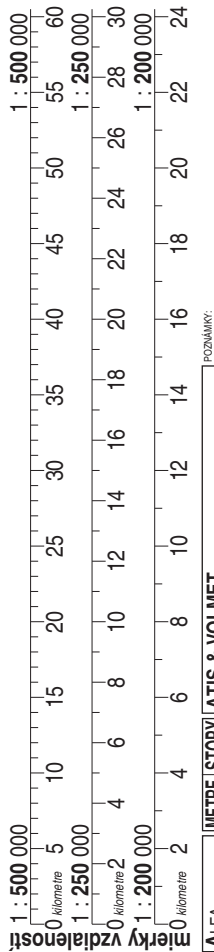

Lietam bezpečne - používam DATABÁZU LETÍSK!

POZNAMKY:

ALFA	METRE STOPY	ATIS & VOLMET
BRAVO	100 330	STEFANIK ATIS ARR 128,650 DEP 133,875
CHARLIE	200 660	KOŠICE ATIS 133,725
DELTA	300 990	POPRAD TATRY ATIS 133,125
ECHO	400 1310	BRATISLAVA VOLMET 126,200
FOXTROT	500 1640	MOŠNOV ATIS 118,055
GOLF	600 1970	TURANY ATIS 131,105
HOTEL	700 2300	PRAHA VOLMET 128,605 .125,525
INDIA	800 2630	BRATISLAVA INFORMATION 124,300
JULIETT	900 2950	FIR BRATISLAVA 124,300
KILO	1000 3280	BRATISLAVA CONTROL/RADAR 126,475
LIMA	1100 3610	SEKTOR WEST 134,475 .126,475
MIKE	1200 3940	SEKTOR EAST 127,425 .129,275
NOVEMBER	1300 3940	CONTROL MIL 125,000 .124,000
OSCAR	1400 4270	KOŠICE TWR, 120,400 APP 119,850
PAPA	1500 4590	MALACKY MTWR 129,575 MAPP 120,750
QUEBEC	1600 4920	PIESTANY TWR 118,575 PREV 122,600
ROMEO	1700 5250	PRESOV MTWR 135,500 MAPP 134,325
SIERRA	1800 5580	SLIAC TWR 122,905 ...APP 119,155
TANGO	1900 5910	STEFANIK TWR 118,300 (118,700)
UNIFORM	2000 6230	STEFANIK RADAR 134,925 (118,975)
VIKTOR	2100 6590	STEFANIK GROUND 120,900 (121,700)
WHISKEY	2200 6990	TATRY TWR 121,350 PREV 122,700
X-RAY	2300 7550	ZILINA TWR 124,150 PREV 123,685
YANKEE	2400 7870	BOLERAZ PREVADZKA 132,080
ZULU	2500 8200	DUBNICA PREVADZKA 122,340
0 ZERO	2600 8530	HOLICA PREVADZKA 123,680
1 ONE	2700 8860	JASNA PREVADZKA 123,400
2 TWO	2800 9190	KAMENICA LETISKO 122,700
3 THREE	2900 9510	KRALOVA PREVADZKA 122,600
4 FOUR	3000 9840	MARTIN PREVADZKA 123,600
5 FIVE	3100 10170	NITRA PREVADZKA 123,405
6 SIX	3200 10500	NOVE ZAMKY PREVADZKA 123,600
7 SEVEN	3300 10830	OČOVÁ PREVADZKA 123,600
8 EIGHT	3400 11160	PARTIZANSKE PREVADZKA 123,500
9 NINE		PREVIDZKA PREVADZKA 123,055

LETOVÉ HLADINY VFR	RYCHLOST
180° - 359°	000° - 179°
FL .metre	FL .metre
45 1350	35 1050
65 2000	55 1700
85 2600	75 2300
105 3200	95 2900
125 3800	115 3500
145 4400	135 4100
165 5050	155 4700
185 5650	175 5350